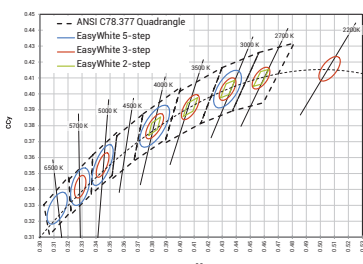

BIN Details (CIE 1931)