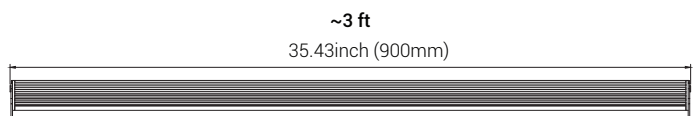

LENGTH OPTIONS