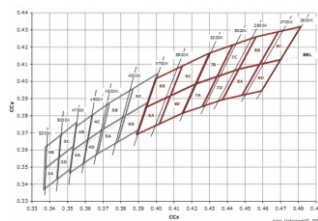

## COLOR TEMPERATURE DATA

White	Lumens/	Colors	Lumens/
2200K (W 22)	670 lm	BLUE (BL)	200 lm
2700K (W 27)	880 lm	RED (RD)	380 lm
3000K (W 30)	810 lm	GREEN (GR)	560 lm
3500K (W 35)	880 lm	AMBER (AM)	405 lm
4000K (W 40)	880 lm		
5000k (W 50)	910 lm		
5700k (W 57)	910 lm		
6000k (W 60)	910 lm		
6500k (W 65)	910 lm		

## DIMENSIONS

## DIAGRAM

Polar Curve

BIN Details (CIE 1931)

Spectral Radiant Flux VS Wavelength