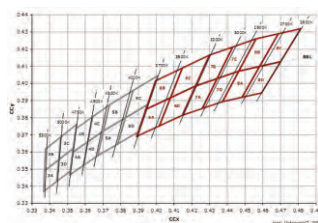

## COLOR TEMPERATURE DATA

White	Lumens/ft	Colors	Lumens/ft
2200K (W 22)	670 lm	BLUE (BL)	200 lm
2700K (W 27)	880 lm	RED (RD)	380 lm
3000K (W 30)	810 lm	GREEN (GR)	560 lm
3500K (W 35)	880 lm	AMBER (AM)	405 lm
4000K (W 40)	880 lm		
5000k (W 50)	910 lm		
5700k (W 57)	910 lm		
6000k (W 60)	910 lm		
6500k (W 65)	910 lm		

## DIMENSIONS

## DIAGRAM

Polar Curve

BIN Details (CIE 1931)

Spectral Radiant Flux VS Wavelength