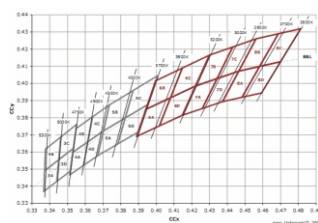

## COLOR TEMPERATURE DATA

White	Lumens/ft	Colors	Lumens/ft
2200K (W 22)	670 lm	BLUE (BL)	200 lm
2700K (W 27)	880 lm	RED (RD)	380 lm
3000K (W 30)	810 lm	GREEN (GR)	560 lm
3500K (W 35)	880 lm	AMBER (AM)	405 lm
4000K (W 40)	880 lm		
5000k (W 50)	910 lm		
5700k (W 57)	910 lm		
6000k (W 60)	910 lm		
6500k (W 65)	910 lm		

## DIMENSIONS

## DIAGRAM

Polar Curve

BIN Details (CIE 1931)

Spectral Radiant Flux VS Wavelength