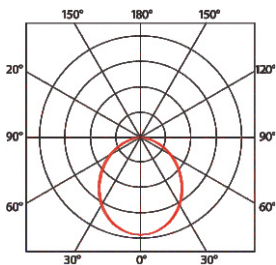

DIAGRAM

Polar Curve