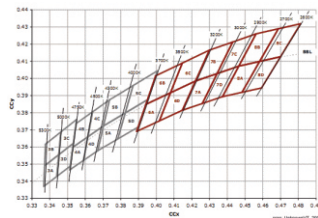

BIN Details (CIE 1931)