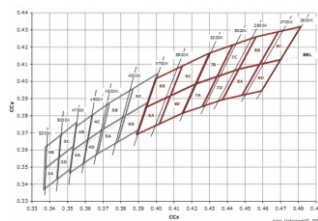

ELECTRICAL DATA

LUMEN (5000° K)	1120 lm
AMP / FT	500mA/ft
mA / Mtr	1666
NO OF LER PER FT	6
TYPE OF LED	Samsung

COLOR TEMPERATURE DATA

White	Lumens/	Colors	Lumens/
2200K (W 22)	830 lm	BLUE (BL)	235 lm
2700K (W 27)	1080 lm	RED (RD)	470 lm
3000K (W 30)	1000 lm	GREEN (GR)	670 lm
3500K (W 35)	1080 lm	AMBER (AM)	500 lm
4000K (W 40)	1080 lm		
5000k (W 50)	1120 lm		
5700k (W 57)	1120 lm		
6000k (W 60)	1120 lm		
6500k (W 65)	1120 lm		

Sample: LFG-I-12.0W-CT24-12-06-SB-AM

DIMENSIONS

DIAGRAM

Polar Curve

BIN Details (CIE 1931)

Spectral Radiant Flux VS Wavelength