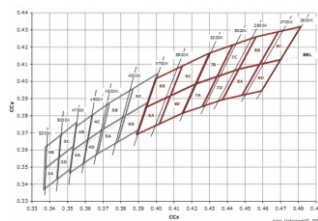

## COLOR TEMPERATURE DATA

White	Lumens/	Colors	Lumens/
2200K (W 22)	370 lm	BLUE (BL)	110 lm
2700K (W 27)	490 lm	RED (RD)	200 lm
3000K (W 30)	450 lm	GREEN (GR)	355 lm
3500K (W 35)	490 lm	AMBER (AM)	220 lm
4000K (W 40)	490 lm		
5000k (W 50)	510 lm		
5700k (W 57)	510 lm		
6000k (W 60)	510 lm		
6500k (W 65)	510 lm		

## DIMENSIONS

## DIAGRAM

Polar Curve

BIN Details (CIE 1931)

Spectral Radiant Flux VS Wavelength